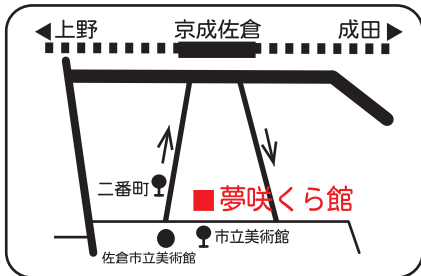

入場
無料

会場：夢咲くら館地階
「おはなしひろば」

時間：①10:30～②11:15～

無料送迎バス時刻表

JR 佐倉駅	発	10:00	11:00	12:00
市立美術館	前	10:05	11:05	12:05
京成佐倉駅	発	10:30	11:30	12:30
おはやし館	前	10:35	11:35	12:35
JR 佐倉駅	着	10:40	11:40	12:40

主催：金毘羅縁日ふれあいマーケット実行委員会
担当：佐倉地域文庫連絡会（内藤 043-461-5559）