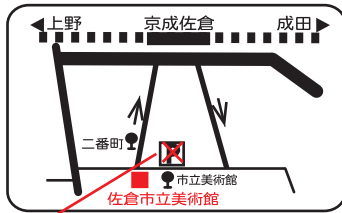

こんぴら  
**おはなし会**  
2022.12.10.sat  
入場無料

ご来場の際はマスクの着用をお願いいたします。

佐倉市立美術館 4階ホール  
(エレベーターで4Fまでおこしてください！)

時間：① 10:30～② 11:15～

※市営駐車場は図書館建設のため使用できません。公共交通機関のご利用をお願いします。

**金毘羅巡回バスをご利用ください。**  
(10日のみの運行です。)

**無料送迎バス時刻表**