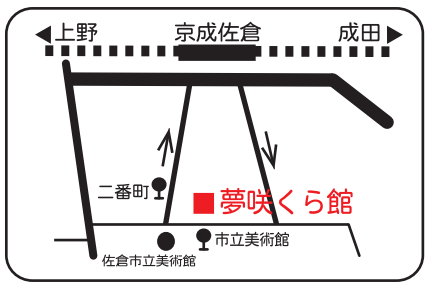

入場  
無料

2026.7.10.fri

会場：夢咲くら館 1階  
「あそびのひろば」

時間：① 10:30～② 11:15～

無料送迎バス時刻表

JR 佐倉駅	発	10:00	11:00	12:00
市立美術館	前	10:05	11:05	12:05
京成佐倉駅	発	10:30	11:30	12:30
おはやし館	前	10:35	11:35	12:35
JR 佐倉駅	着	10:40	11:40	12:40