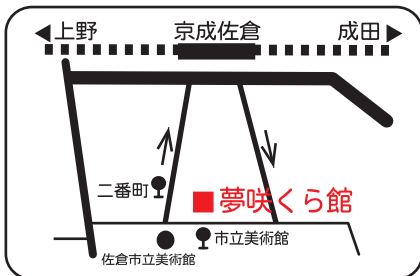

入場
無料

こんぴらおはなし会

2024.7.10.wed

会場：夢咲くら館 1階
「あそびのひろば」

時間：① 10:30～② 11:15～

無料送迎バス時刻表

JR 佐倉駅	発	10:00	11:00	12:00
市立美術館	前	10:05	11:05	12:05
京成佐倉駅	発	10:30	11:30	12:30
おはやし館	前	10:35	11:35	12:35
JR 佐倉駅	着	10:40	11:40	12:40

主催：金毘羅縁日ふれあいマーケット実行委員会
担当：佐倉地域文庫連絡会（内藤 043-461-5559）

① 10:30～

「だるまさんと」

かがくいひろし（さく）[ブロンズ新社]

「あれあれだあれ？」

中川ひろたか（文）村上康成（絵）[ひかりのくに]

「こぐまちゃんのみずあそび」

わかやまけん（絵）もりひさし（文）わだよしおみ（文）[こぐま社]

「ぐるぐるジュース」

矢野アケミ [アリス館]

♪うた・手あそび・本の紹介

② 11:15～

「らっこちゃん」

MAYA MAXX [福音館書店]

「たべたいな」

みやまつともみ [福音館書店]

「ぼくはこどものぞうです」

タナ・ホーバン（しゃしん）ミエラ・フォード（ぶん）[リブレポート]

「のっぺいこう」

木内達朗（さく）[福音館書店]

♪うた・手あそび・本の紹介