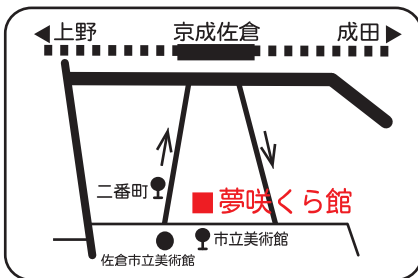

無料送迎バス時刻表

JR 佐倉駅	発	10:00	11:00	12:00
市立美術館	前	10:05	11:05	12:05
京成佐倉駅	発	10:30	11:30	12:30
おはやし館	前	10:35	11:35	12:35
JR 佐倉駅	着	10:40	11:40	12:40